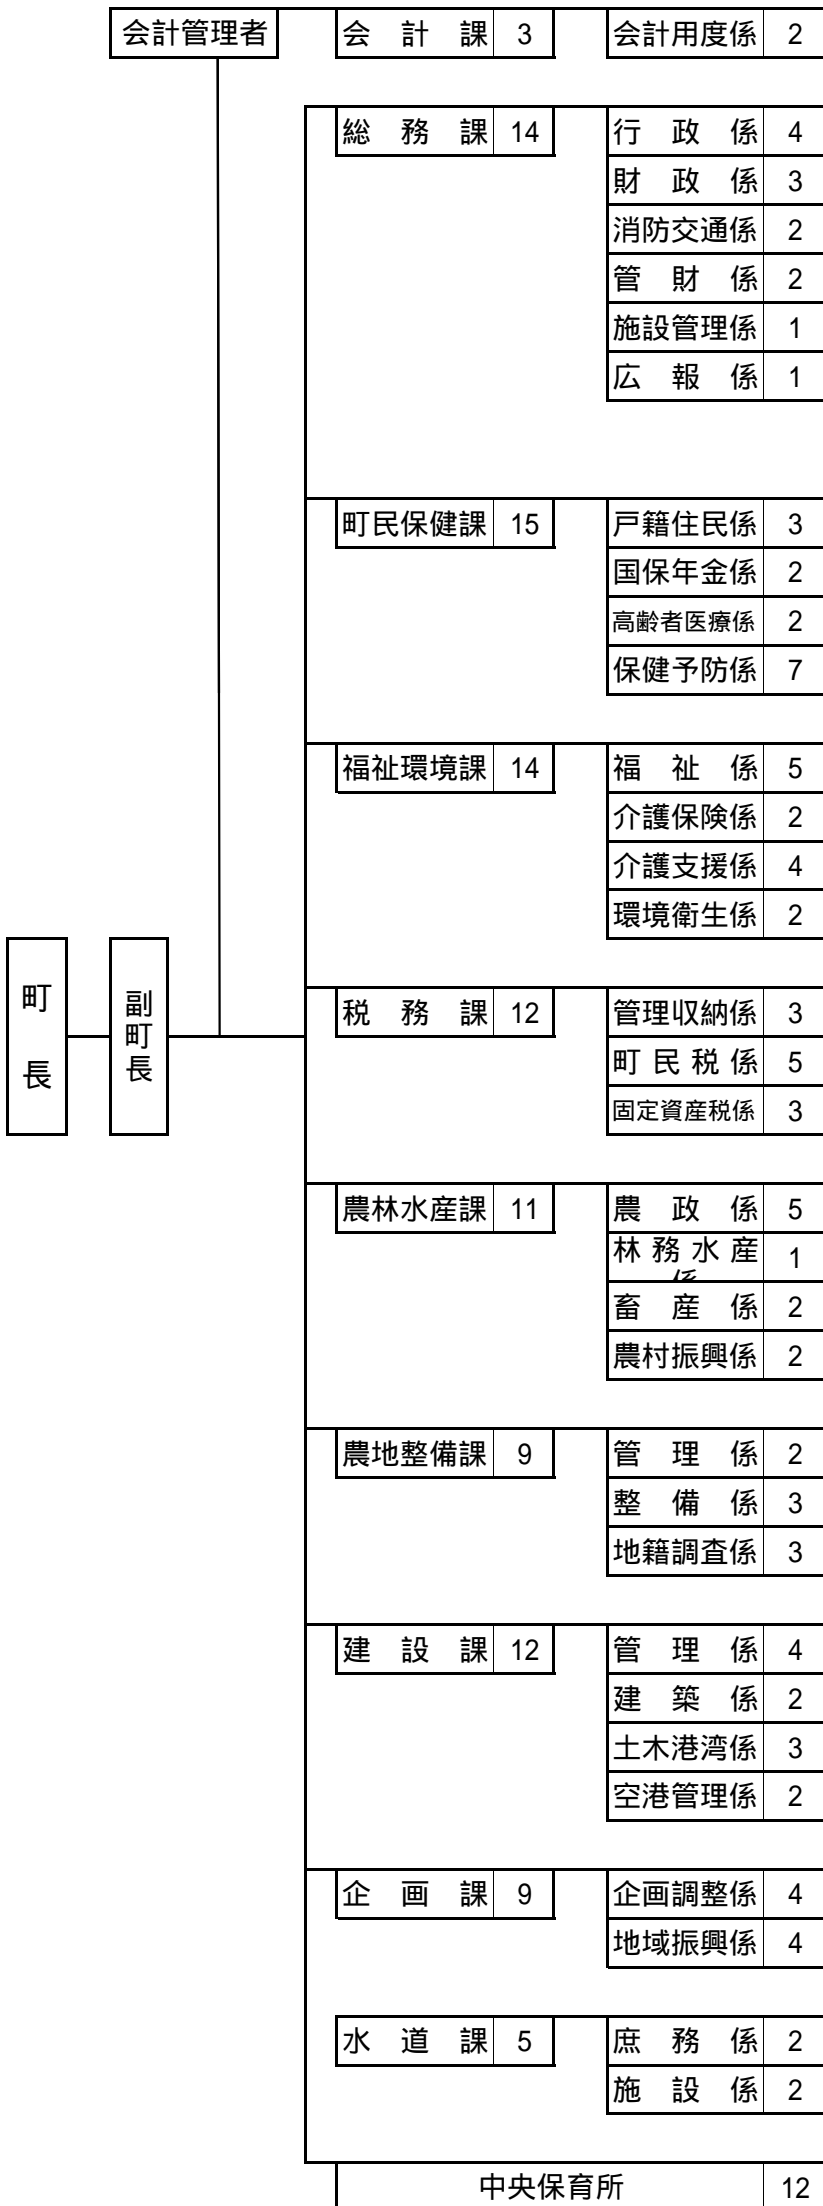

中種子町組織機構図及び人員配置図

平成25年4月1日 現在

町長部局

教育長部局

議会・行政委員会

派遣

職員定数等の状況 (平成25年4月1日現在)

	条例定数					現員数				
	21年	22年	23年	24年	25年	21年	22年	23年	24年	25年
町長部局	135	135	135	135	135	124	123	121	119	116
議会	2	2	2	2	2	2	2	2	2	2
教育委員会	18	18	18	18	18	17	16	16	16	16
選挙管理委員会	1	1	1	1	1	1	1	1	1	1
監査委員会	1	1	1	1	1	1	1	1	1	1
農業委員会	5	5	5	5	5	4	4	4	4	4
計	162	162	162	162	162	149	147	145	143	140
特別職						3	3	3	3	3