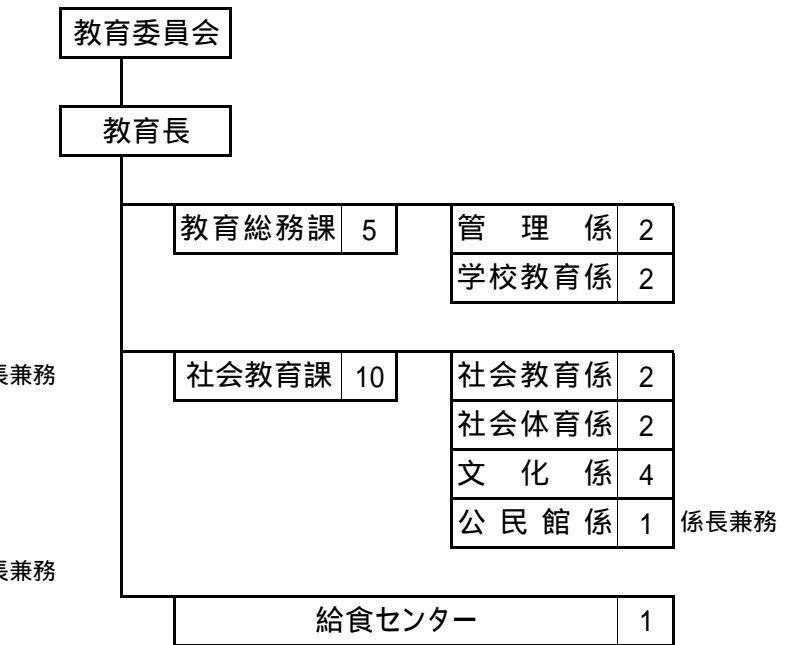

中種子町組織機構図及び人員配置図

平成25年4月1日 現在

町長部局

教育長部局

議会・行政委員会

派遣

職員定数等の状況 (平成25年4月1日現在)

	条例定数					現員数				
	21年	22年	23年	24年	25年	21年	22年	23年	24年	25年
町長部局	135	135	135	135	135	124	123	121	119	116
議会	2	2	2	2	2	2	2	2	2	2
教育委員会	18	18	18	18	18	17	16	16	16	16
選挙管理委員会	1	1	1	1	1	1	1	1	1	1
監査委員会	1	1	1	1	1	1	1	1	1	1
農業委員会	5	5	5	5	5	4	4	4	4	4
計	162	162	162	162	162	149	147	145	143	140
特別職						3	3	3	3	3