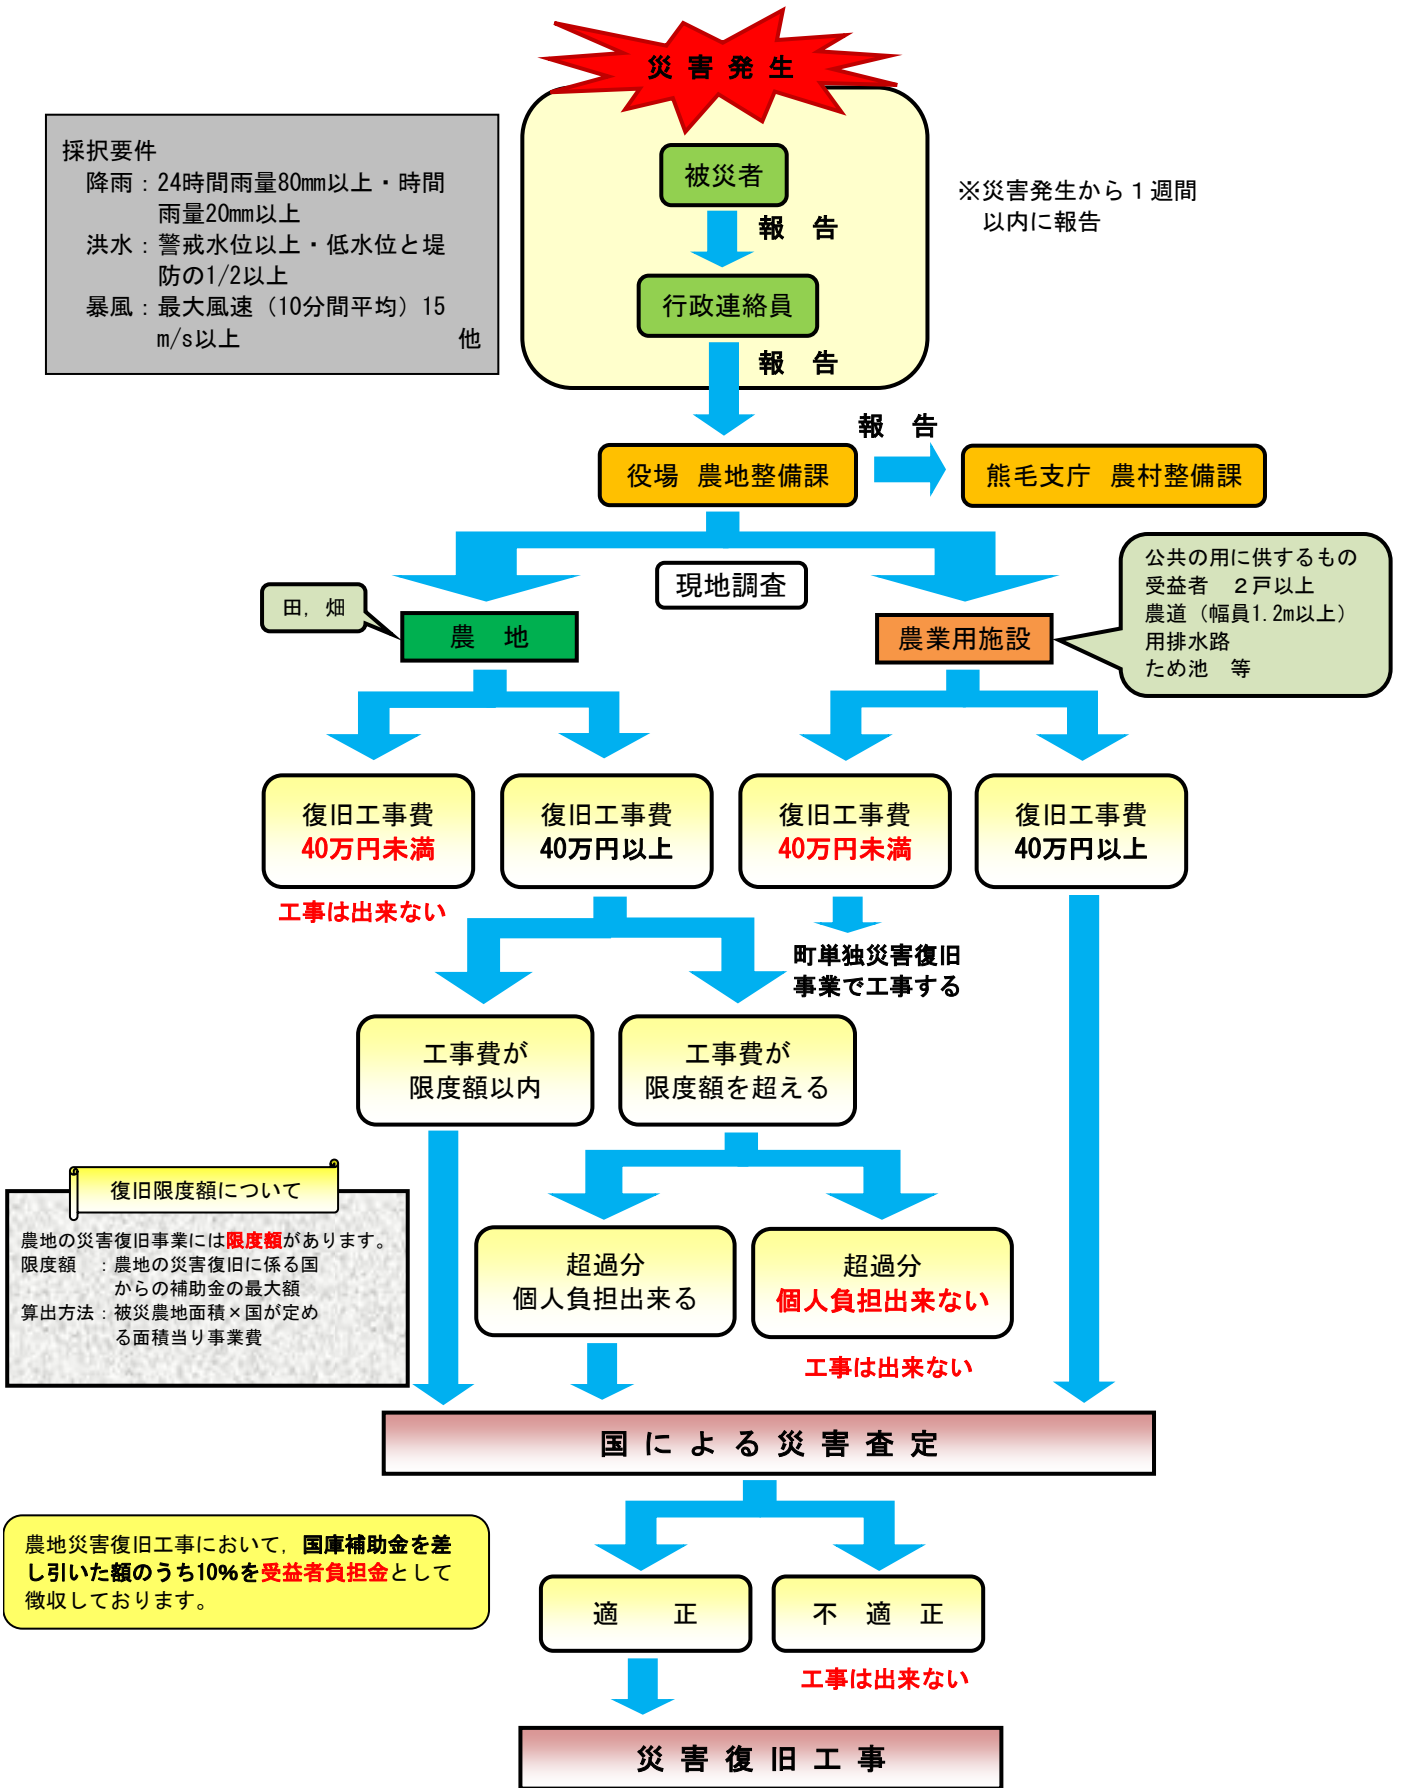

災害発生から復旧工事まで

問合せ先
 中種子町役場 農地整備課 管理係
 電話 代表27-1111 (内線) 268