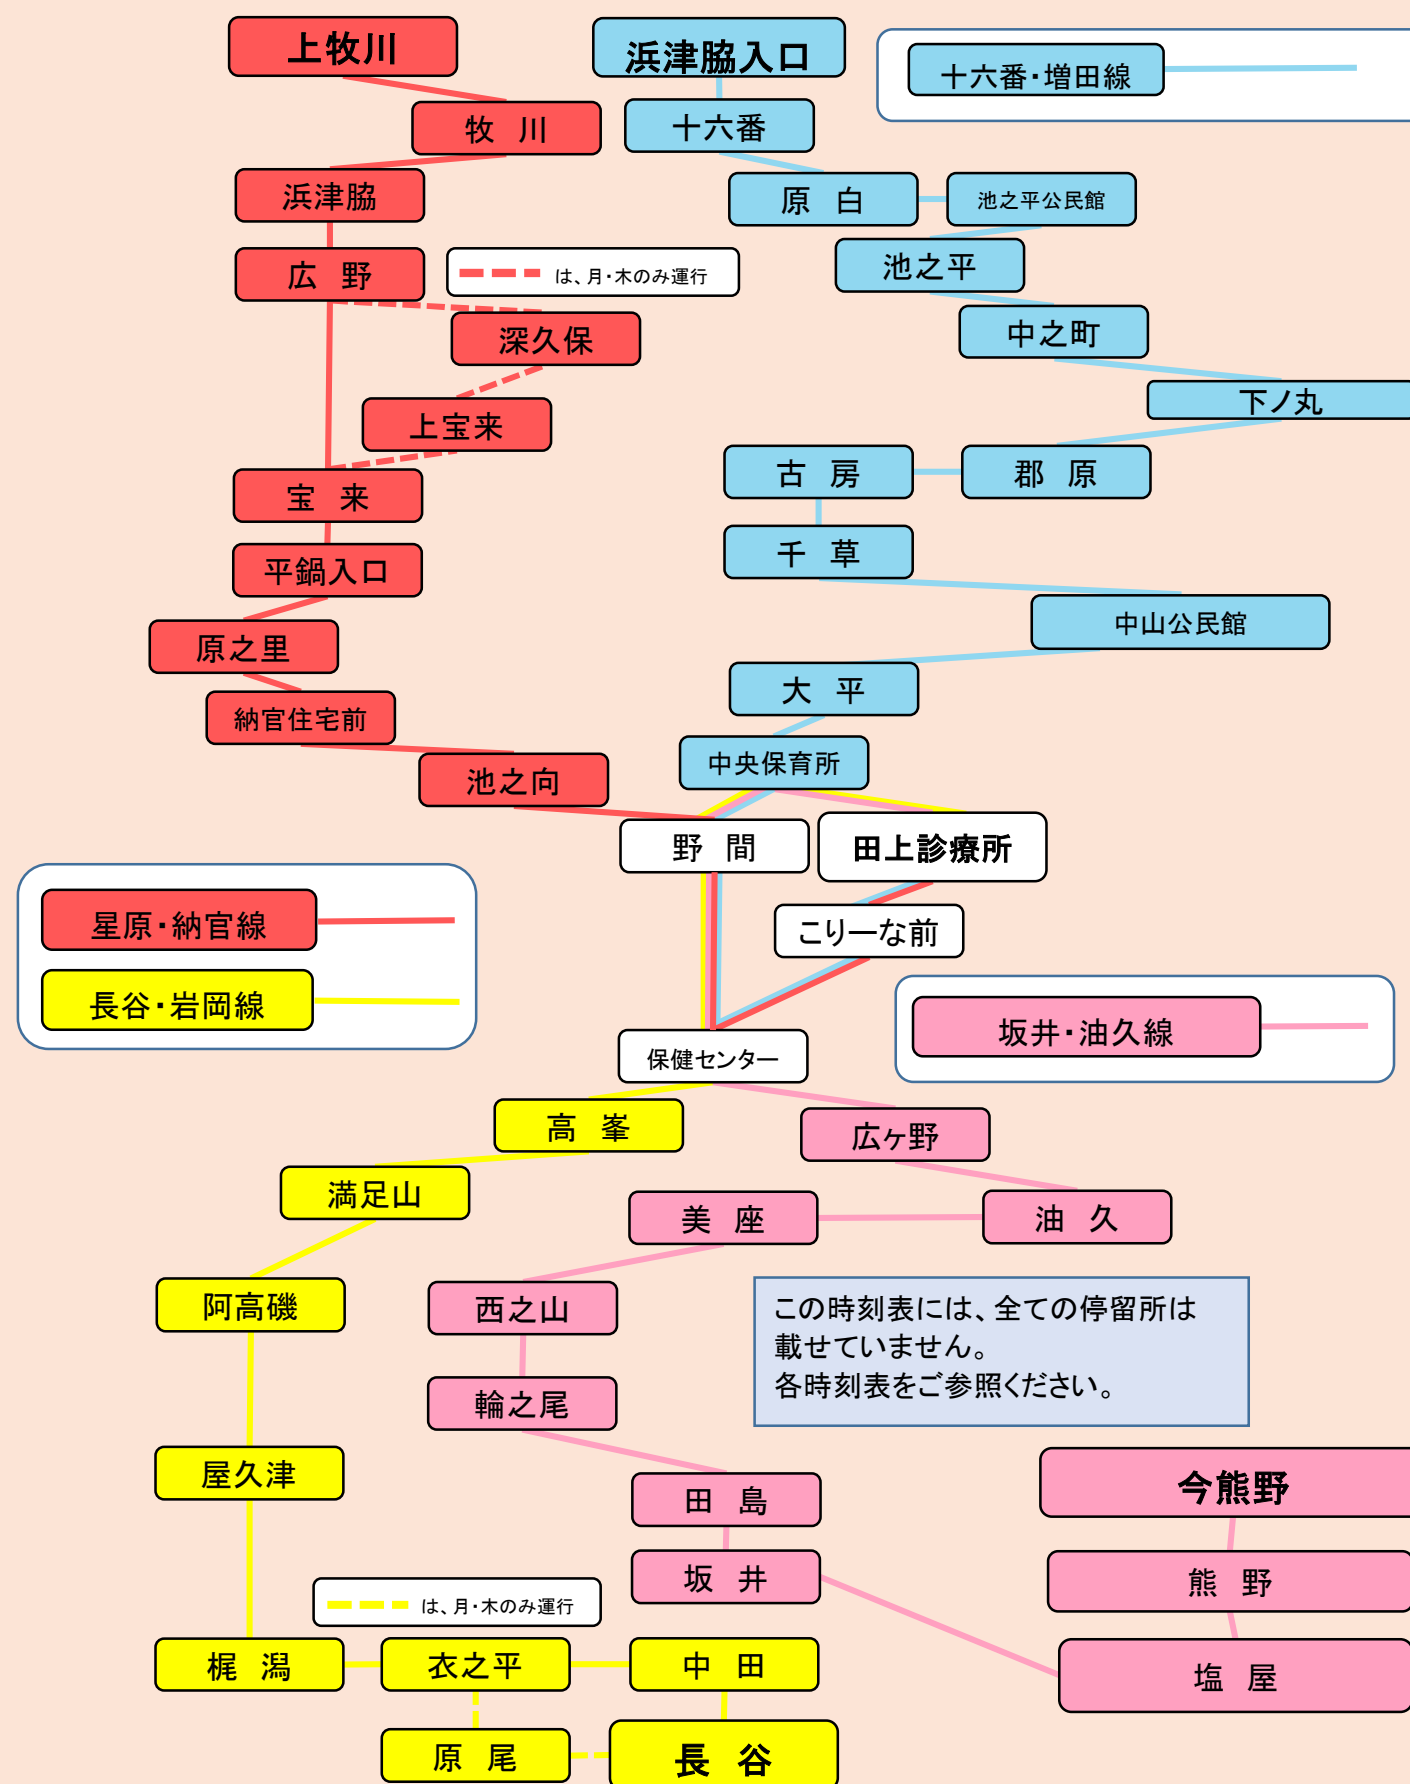

運賃 無料

運行日

月～土曜日

(土曜日の運行は朝便のみ)

■停留所以外でも乗り降りOK (フリー乗降可)

野間市街地を除く見通しの良い場所では、停留所以外でも自由に乗り降りができます。

■保健センターバス停について

星原線、増田線、油久線は、高峯住宅前に停車します。
岩岡線は、国道側に停車します。

■シートベルトの着用の徹底について

シートベルトの着用は、自分自身の安全を守るために必要な行動です。

交通事故のリスクを減らすためにシートベルトの着用の徹底にご協力をお願いします。

●お問い合わせ先●

■中種子町地域公共交通確保維持改善協議会 Tel 27-1111
(中種子町役場企画課企画調整係)

■株式会社 GLOBAL THINK バス事業部 Tel 22-9600

中種子町コミュニティバス路線図・時刻表

※月・木は、上宝来・深久保を通るルートです。

十六番・増田線					
上り(大字→市街地)			下り(市街地→大字)		
停留所	月・木	火・水・金・土	停留所	月・木	火・水・金
浜津脇入口	8:40	8:40	田上診療所	12:25	12:25
十六番	8:41	8:41	こりーな前	12:27	12:27
二十番		8:44	老人ホーム前	12:28	12:28
原白	8:47	8:45	保健センター	12:29	12:29
池之平公民館	8:51	8:49	中種子クリニック	12:30	12:30
池之平	8:52	8:50	栄町	12:31	12:31
増田入口	8:55	8:53	野間	12:32	12:32
中之町	8:56	8:54	Aコープ前	12:33	12:33
鳥の峯	8:57	8:55	中央保育所	12:34	12:34
下ノ丸	8:58	8:56	東中高入口	12:35	12:35
郡原	9:00	8:58	田平入口	12:36	12:36
古房	9:02	9:00	大平	12:37	12:37
千草	9:03	9:01	田元	12:38	12:38
上之平	9:05	9:03	中山	12:40	12:40
中山公民館	9:07	9:05	中山公民館	12:41	12:41
中山	9:08	9:06	上之平	12:43	12:43
田元	9:10	9:08	千草	12:45	12:45
大平	9:11	9:09	古房	12:46	12:46
田平入口	9:12	9:10	郡原	12:48	12:48
東中高入口	9:13	9:11	下ノ丸	12:50	12:50
中央保育所	9:14	9:12	鳥の峯	12:51	12:51
Aコープ前	9:15	9:13	中之町	12:52	12:52
野間	9:16	9:14	増田入口	12:53	12:53
栄町	9:17	9:15	池之平	12:56	12:56
中種子クリニック	9:18	9:16	池之平公民館	12:57	12:57
保健センター	9:19	9:17	原白	13:01	13:01
老人ホーム前	9:20	9:18	二十番		13:02
こりーな前	9:21	9:19	十六番	13:07	13:05
田上診療所	9:23	9:21	浜津脇入口	13:08	13:06

※月・木は、原尾を通るルートです。

坂井・油久線			
上り(大字→市街地)		下り(市街地→大字)	
停留所	月～土	停留所	月～金
今熊野	8:40	田上診療所	12:20
熊野	8:42	中央保育所	12:21
塩屋	8:43	Aコープ前	12:22
坂井三文字	8:48	野間	12:23
坂井	8:49	栄町	12:24
田島	8:49	中種子クリニック	12:25
南界	8:50	保健センター	12:26
田島西	8:52	老人ホーム前	12:26
輪之尾	8:54	広ヶ野	12:28
西之山	8:57	町営住宅前	12:28
御新田	8:58	油久	12:30
美座	9:00	東之園	12:32
東之園	9:01	美座	12:33
油久	9:03	御新田	12:35
町営住宅前	9:05	西之山	12:37
広ヶ野	9:05	輪之尾	12:39
老人ホーム前	9:06	田島西	12:41
保健センター	9:07	南界	12:43
中種子クリニック	9:08	田島	12:44
栄町	9:09	坂井	12:44
野間	9:10	坂井三文字	12:45
Aコープ前	9:11	塩屋	12:50
中央保育所	9:12	熊野	12:51
田上診療所	9:13	今熊野	12:53