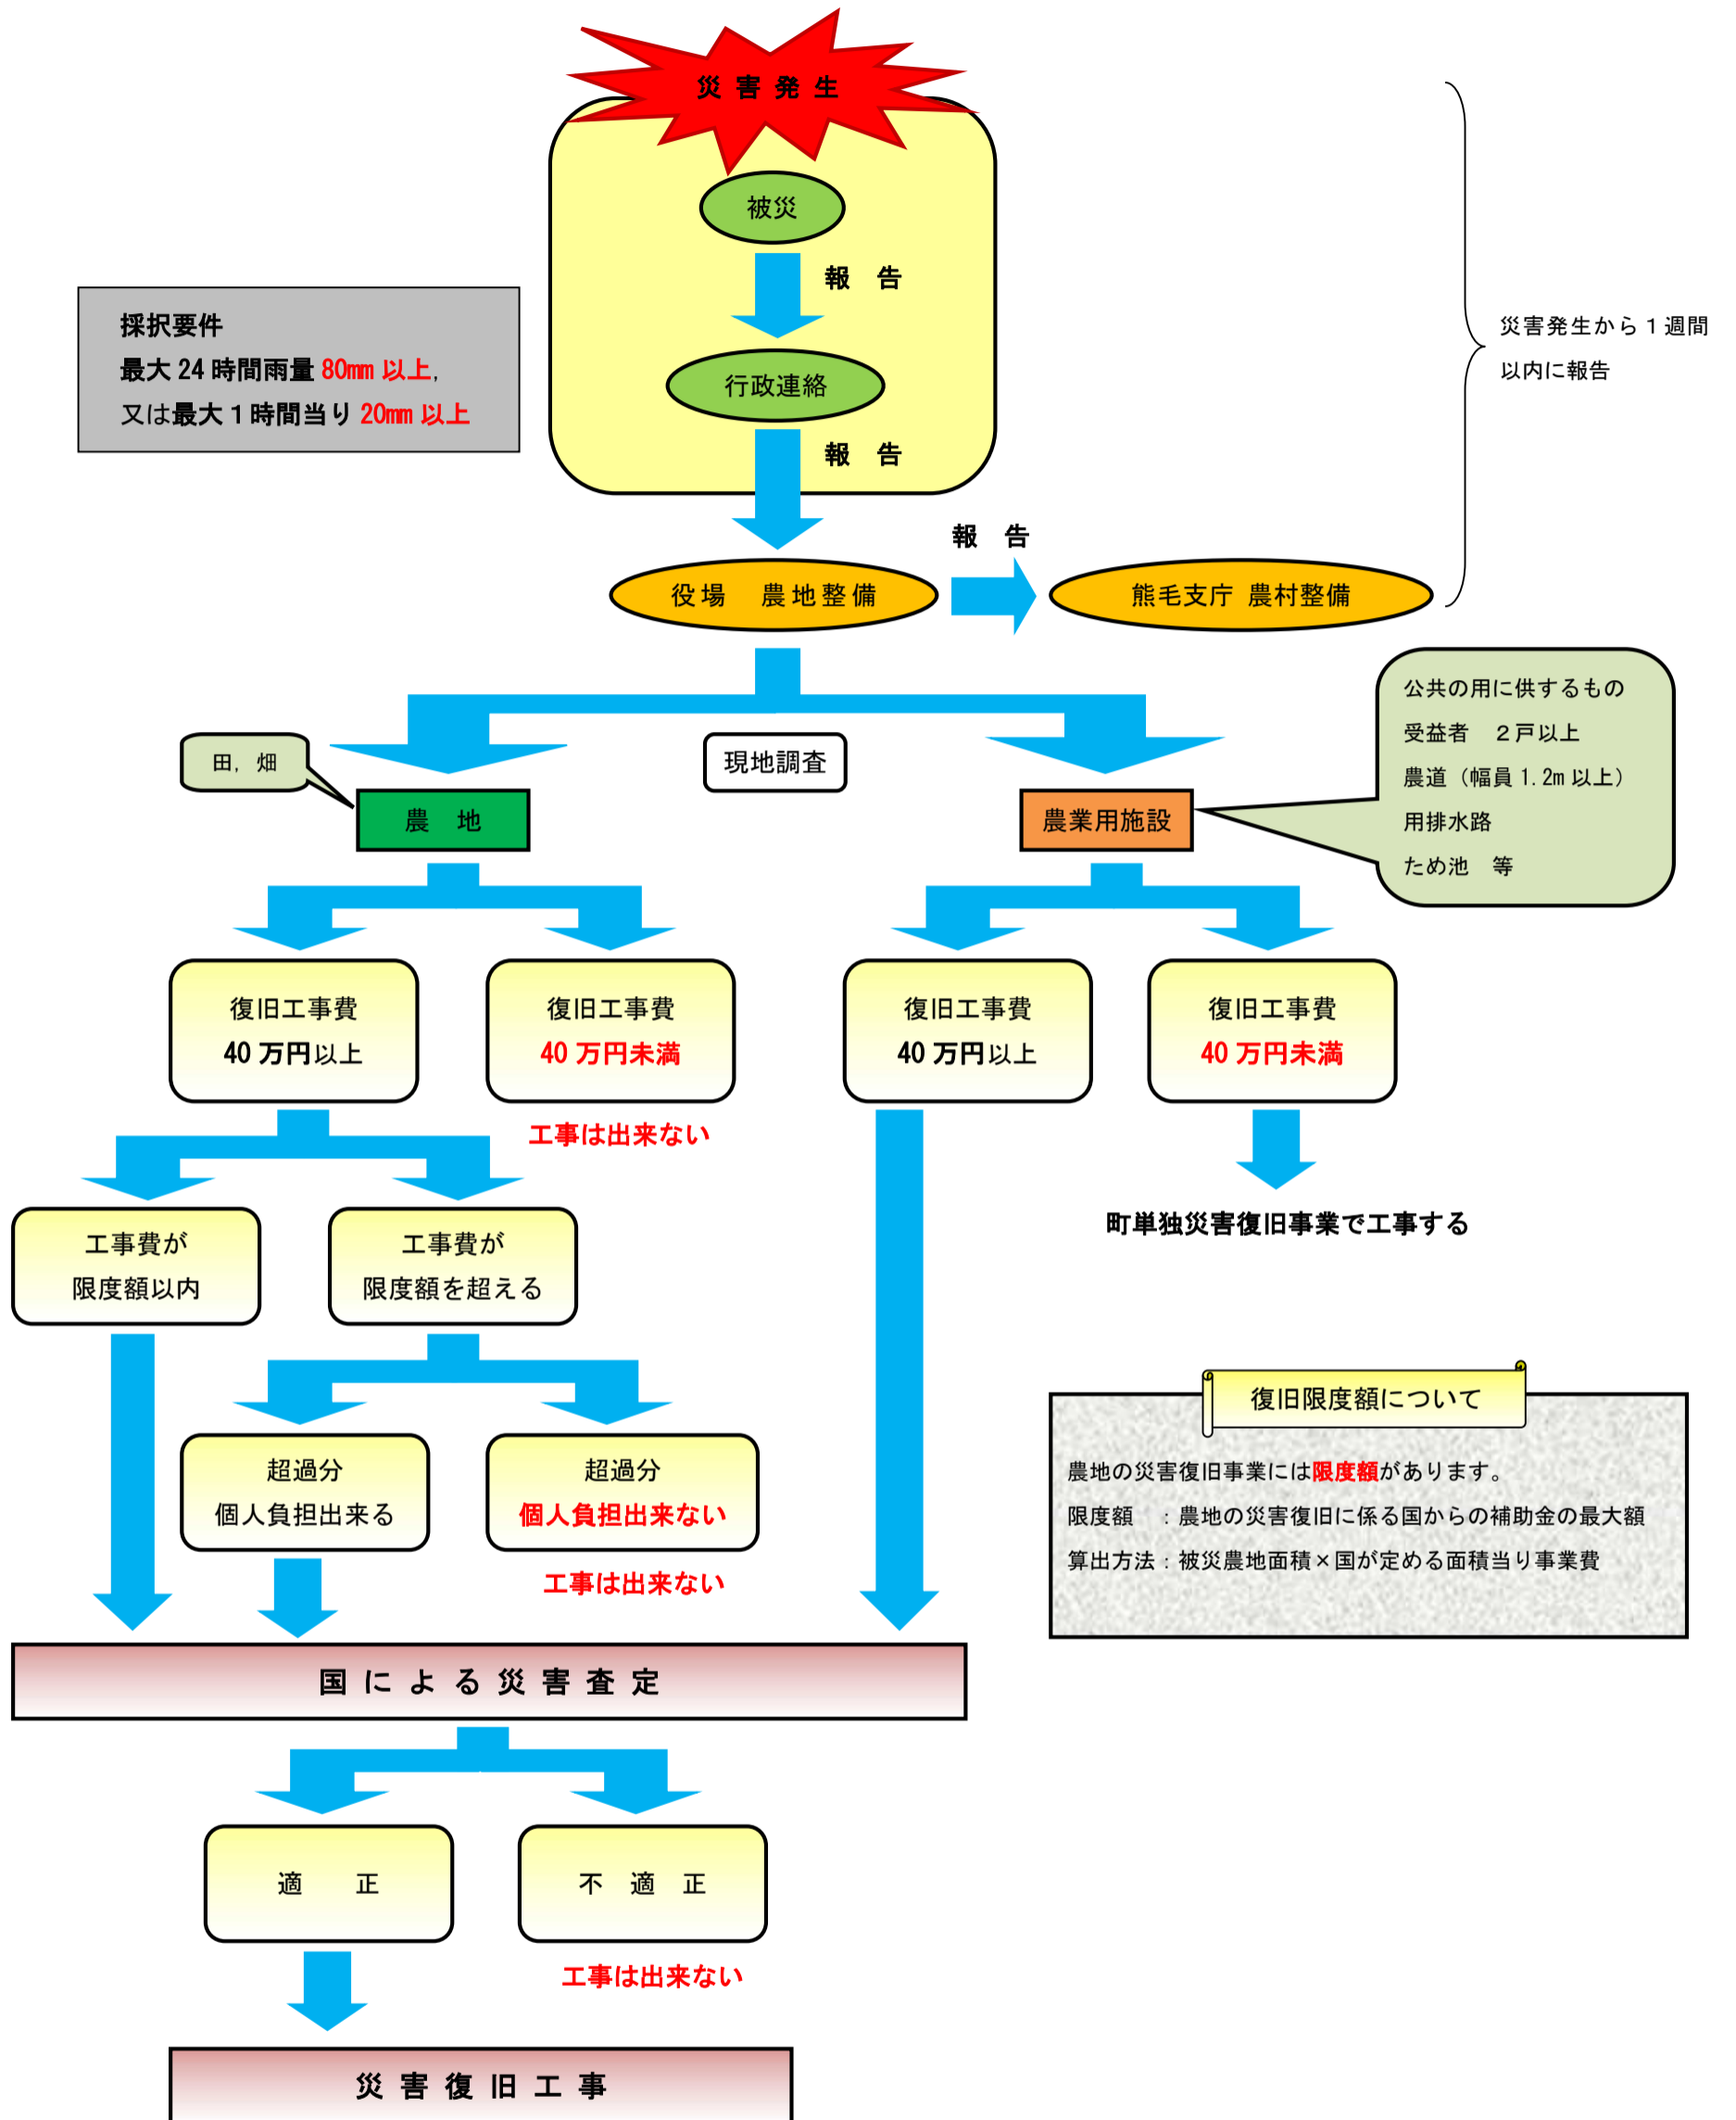

災害発生から復旧工事まで

問合せ先

中種子町役場 農林水産課 農業土木係
電話 代表 27-1111 (内線) 234・240